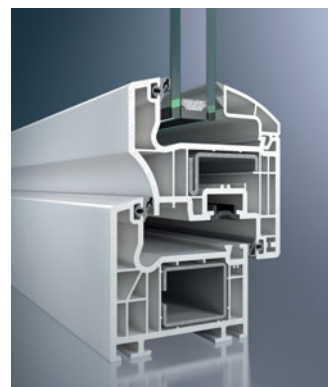

Corona CT 70 Cava
Lekko podcięta geometria skrzydła umożliwia uzyskanie optycznego podziału skrzydła i ramy.